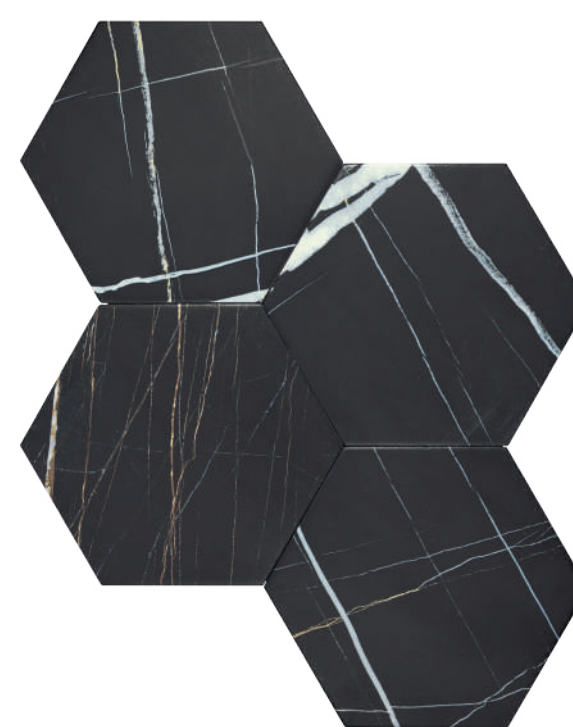

# ROCK STAR

ROCK STAR CALACATTA GOLD 14x16 / ROCK STAR SAHARA NOIR 14x16

CALACATTA GOLD

SAHARA NOIR

GREEN MARBLE

ONICE BLUE

ROCK STAR  
1 CM

DESDE LA ANTIGÜEDAD EL MÁRMOL HA DESEMPEÑADO UN PAPEL FUNDAMENTAL, GRACIAS A SU INDUDABLE ELEGANCIA Y SU PECULIAR EXPRESIVIDAD. ROCK STAR ES UNA DE LAS OPCIONES MÁS ACERTADAS A LA HORA DE LOGRAR EL DISEÑO PERFECTO.

Rock Star Calacatta Gold  
LB65

Rock Star Sahara Noir  
LB65

Rock Star Green Marble  
LB65

Rock Star Onice Blue  
LB65

BASE

14x16 / 5,6"x6,4"

24

8,95