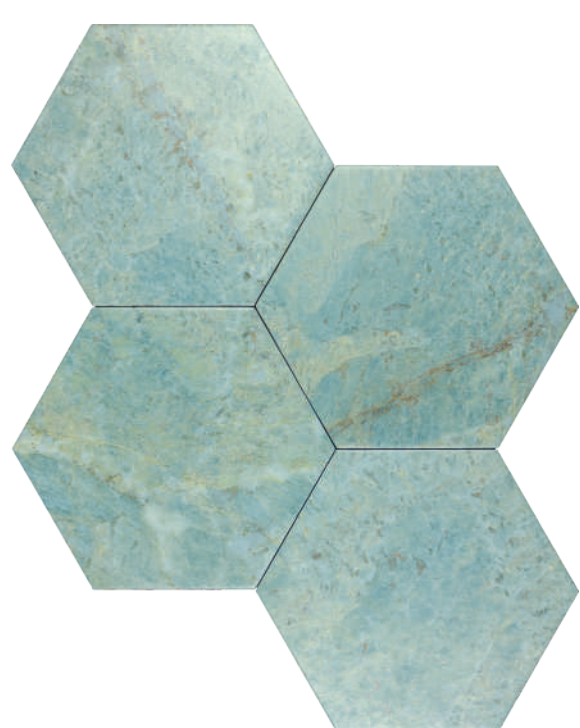

# ROCK STAR

ROCK STAR CALACATTA GOLD 14x16 / ROCK STAR SAHARA NOIR 14x16

CALACATTA GOLD

SAHARA NOIR

GREEN MARBLE

ONICE BLUE

ROCK STAR  
1 CM

DESDE LA ANTIGÜEDAD EL MÁRMOL HA DESEMPEÑADO UN PAPEL FUNDAMENTAL, GRACIAS A SU INDUDABLE ELEGANCIA Y SU PECULIAR EXPRESIVIDAD. ROCK STAR ES UNA DE LAS OPCIONES MÁS ACERTADAS A LA HORA DE LOGRAR EL DISEÑO PERFECTO.

Rock Star Calacatta Gold  
LB65

Rock Star Sahara Noir  
LB65

Rock Star Green Marble  
LB65

Rock Star Onice Blue  
LB65

BASE

14x16 / 5,6"x6,4"

24

8,95