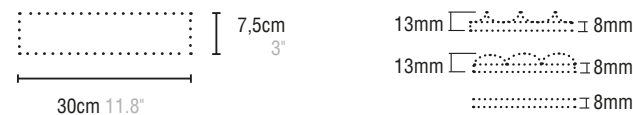

Dry-pressed ceramic tiles with water absorption Eb > 10 %. Quality specification, according to control test of EN14411:2013 appendix L group BIII GL.

*AD ECCEZIONE DEI COLORI METALLIZZATI (oro, bronzo, acciaio) *EXCLUDING METALLIC COLOURS (oro, bronzo, acciaio)

Imballi Packing

ARTICOLO ITEM	FORMATO SIZE	PZ	MQ	KG
Marea	7,5x30cm | 3"x11.8"	24	0,54	7,90
Alta-marea	7,5x30cm | 3"x11.8"	20	0,45	8,05
Bassa-marea	7,5x30cm | 3"x11.8"	22	0,50	8,00
jolly	1,5x30cm | 0.5"x11.8"	6	-	0,40

SCATOLA BOX

ARTICOLO ITEM	FORMATO SIZE	BOX	PZ	MQ	KG
Marea	7,5x30cm | 3"x11.8"	96	2.304	51,84	778,40
Alta-marea	7,5x30cm | 3"x11.8"	96	1.920	43,20	792,80
Bassa-marea	7,5x30cm | 3"x11.8"	96	2.112	48,00	788,00

PALLET PALLET

Pezzi speciali Special Pieces

jolly
1,2x30cm
0.5"x11.8"

bianco matt	MAR501M ● 07	bianco lucido	MAR507L ● 07
rosa matt	MAR502M ● 07	rosa lucido	MAR508L ● 07
salvia matt	MAR503M ● 07	salvia lucido	MAR509L ● 07
blu matt	MAR504M ● 07	blu lucido	MAR510L ● 07
nero matt	MAR505M ● 07	nero lucido	MAR511L ● 07
porpora matt	MAR506M ● 07	porpora lucido	MAR512L ● 07
grigio matt	MAR518M ● 07	grigio lucido	MAR513L ● 07
carta da zucchero matt	MAR519M ● 07	carta da zucchero lucido	MAR514L ● 07
terra matt	MAR520M ● 07	terra lucido	MAR515L ● 07
smeraldo matt	MAR521M ● 07	smeraldo lucido	MAR516L ● 07

Dimensioni Sizing

Colori NCS Colour NCS

Bianco	S 0500-N	grigio	NCS S 2002-R
Rosa	S 2010-Y70R	terra	NCS S 3050-Y70R
Porpora	S 5040-R	smeraldo	NCS S 7020-G10Y
Salvia	S 4010-B90G	carta da zucchero	NCS S 3010-B
Blu	S 7010-R90B	oro	/
Nero	S 8500-N		

Abbinamenti consigliati Suggested Combinations

Confetti, Pigmento, Modulo, Minima8.6, Alchimia, Superfici20, Oltre