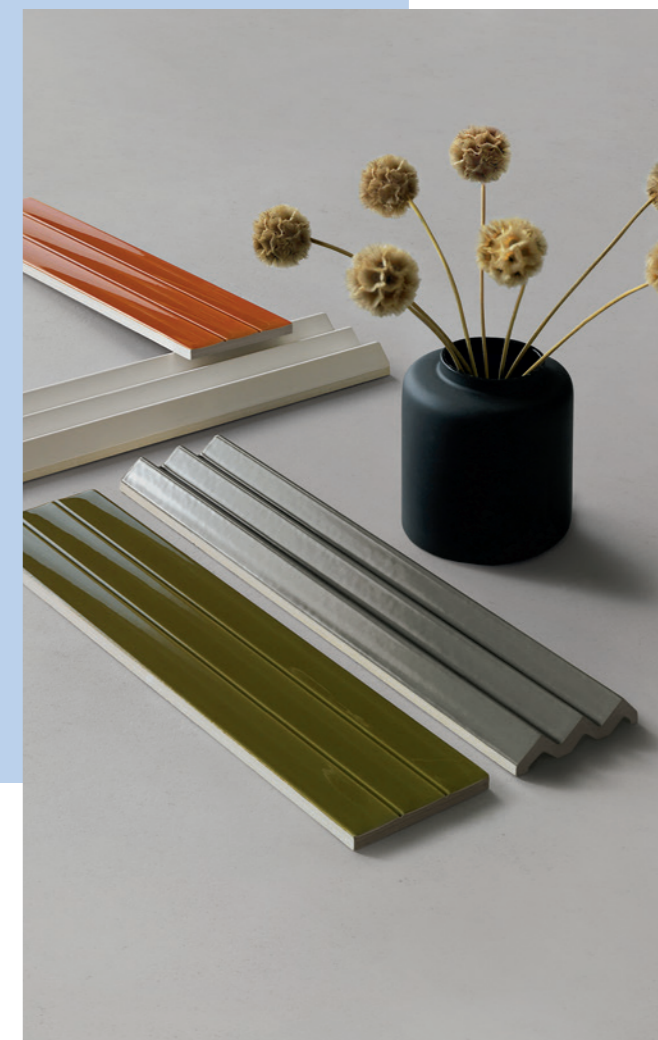

ABACUS

TECHNICAL DATA

White body double-firing

A B A C U S

02 /
MATT
WHITE

04 /
BRIGHT
WHITE

06 /
COTTON

10 /
CHARCOAL

12 /
OLIVE

14 /
ORANGE

16 /
DOVE

Abacus è un sistema
ceramico innovativo
per rappresentare gli
spazi attraverso figure
geometriche.

*Abacus is an innovative
ceramic system to
visualize spaces
through geometrical
elements.*

BRIGHT WHITE

Wall / 3D Bright White · 7,5x30
Flat Bright White · 7,5x30

Floor / EVOQUE Titanio · 60x120

COTTON

Wall / 3D Cotton · 7,5x30

Floor / EVOQUE Titanio · 60x120

Listello 7,5x30cm in bicottura pasta bianca dove le superfici "Flat" e "3D" si accostano e si alternano in un gioco di chiaroscuri, spazi e decoro per proposte di arredi d'interni e di design.

A 7,5x30cm pure white body double-firing tile is offered in options "Flat" and "3D", two amazing dimensions that combine light and dark effects, textures and frames for high-end interior design destinations.